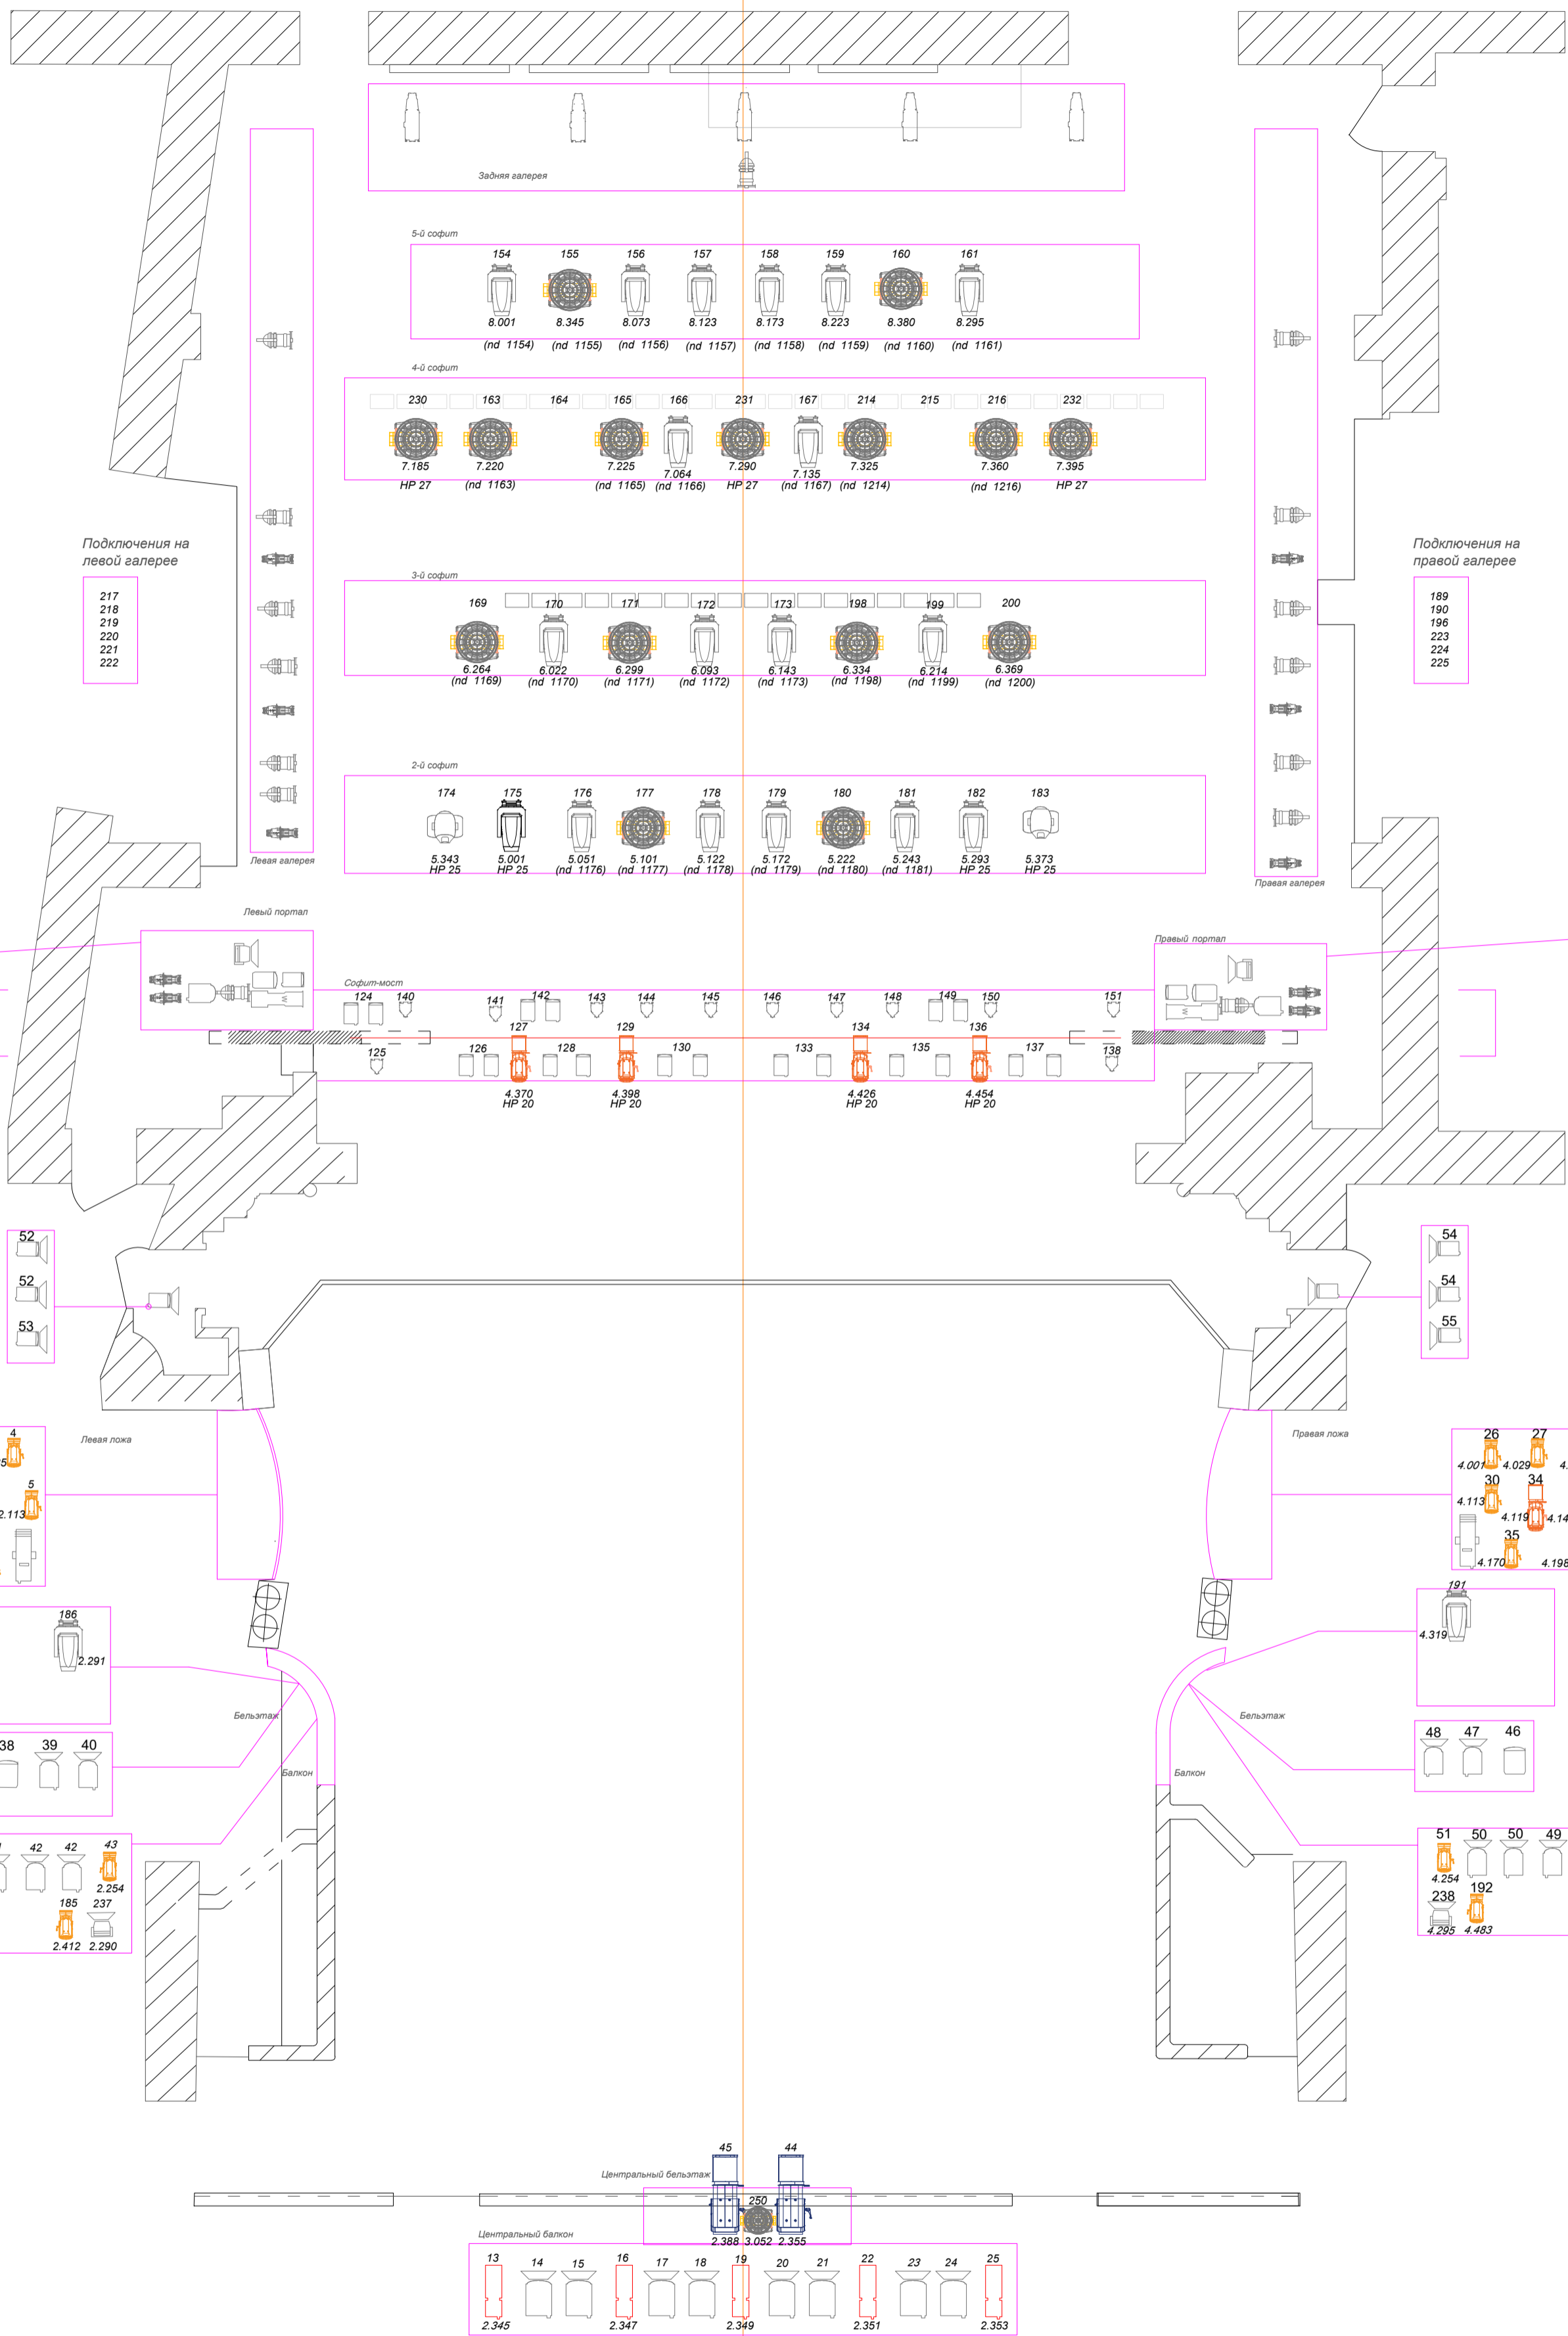

Подключения на галерее центральной

195 62 63 64
65 66 67 68 69

	Vari-Lite VL2500 WASH		ADB Orkis Profile 12-30°		ETC Source Four
	Clay Paky Sinfoniya Profile		ADB Orkis Profile 22-50°		Par Nel
	Clay Paky HY B-Eye K25		ADB 15°-30° LEXPERT PROFILE L DAYLIGHT		PC
	Strand Pirouette PC 2000 + scroller		DW 105		Clay Paky CPcolor SH 400
	ADB ORKIS Fresnel HCR six-colour LED				Par 64